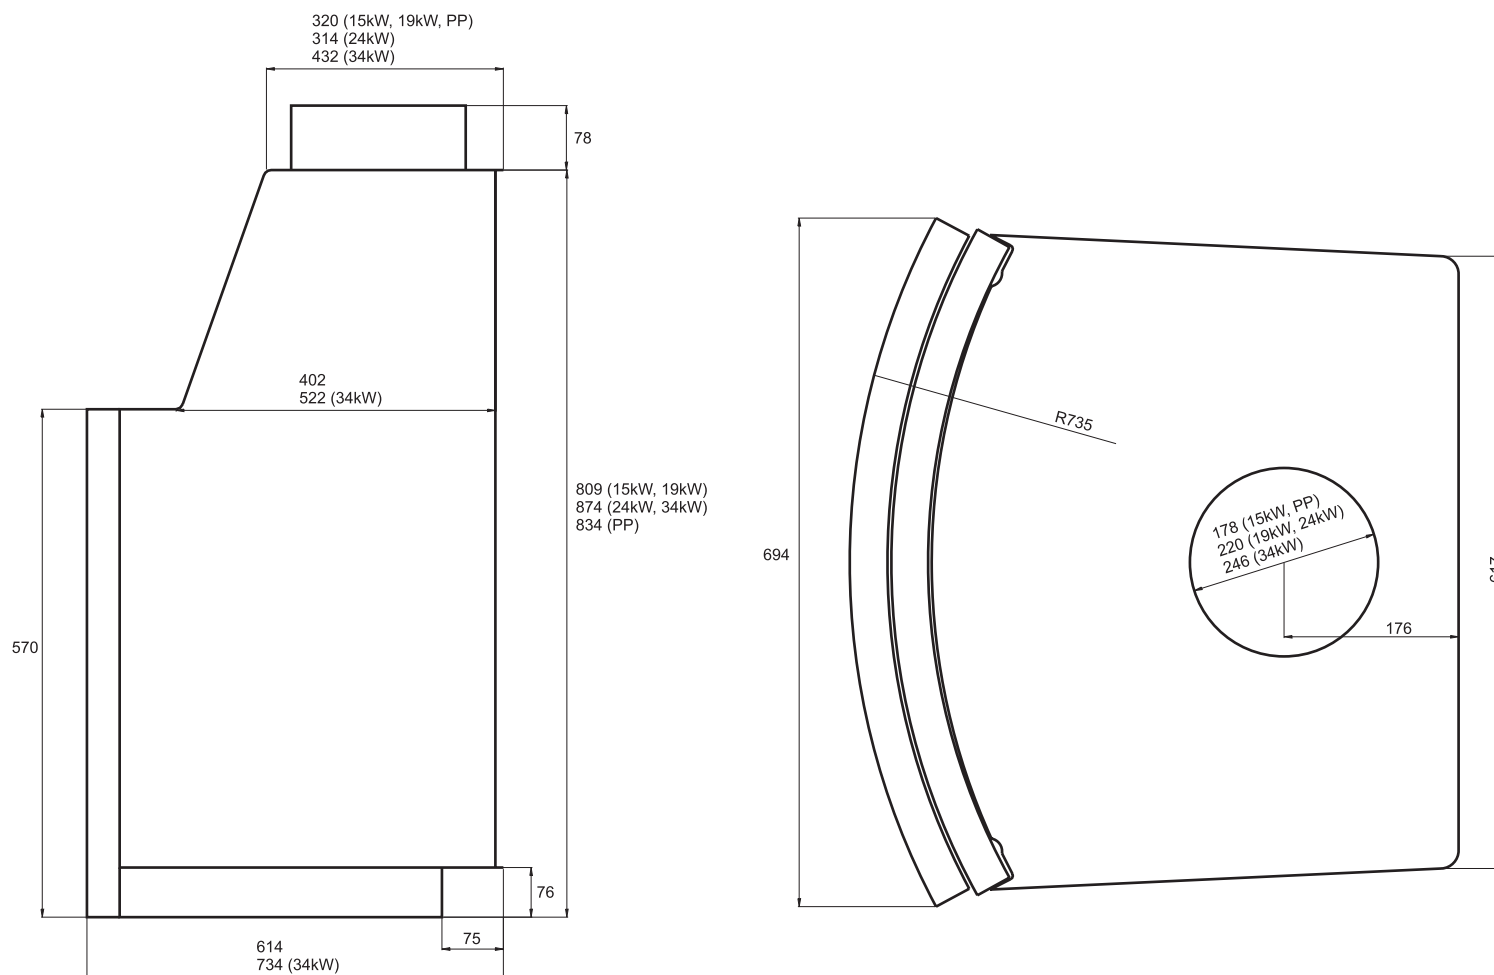

»LECHMA«

Wymiary wkładu kominkowego typu: PL-190 i PP-190 Panorama

UWAGA: Podane wymiary wkładów nie uwzględniają ramki drzwiczek. Grubość ramki drzwiczek = 4 cm