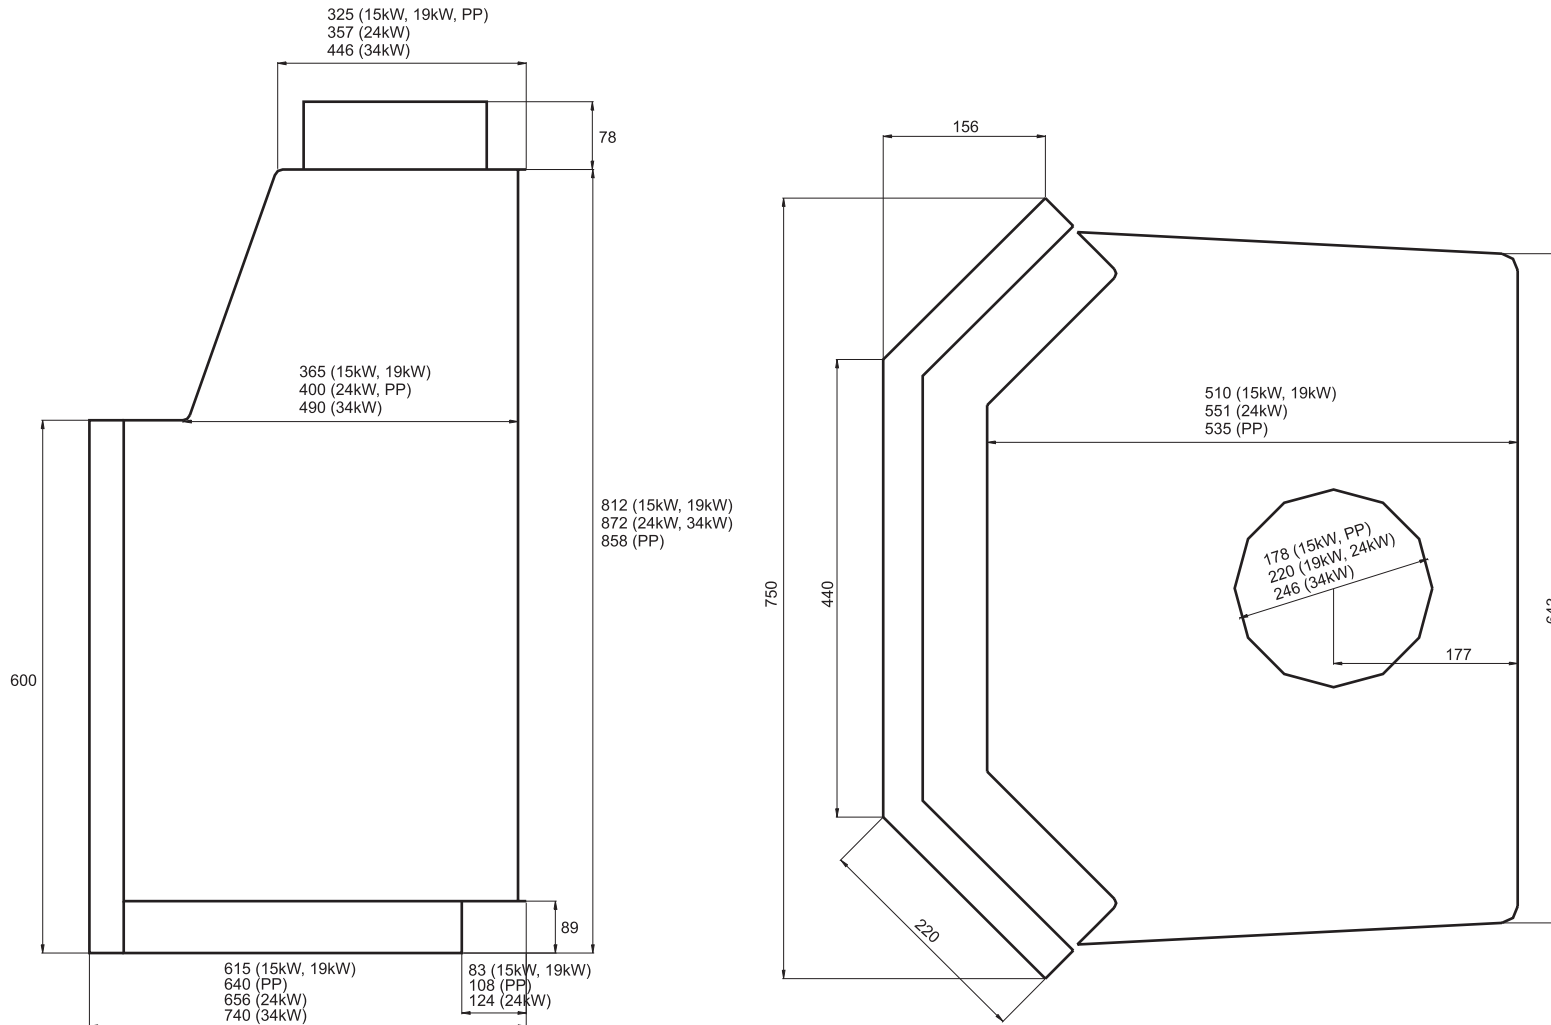

»LECHMA«

Wymiary wkładu kominkowego typu: PL-190 i PP-190 Pryzma

www.lechma.com.pl

UWAGA: Podane wymiary wkładów nie uwzględniają ramki drzwiczek. Grubość ramki drzwiczek = 4 cm