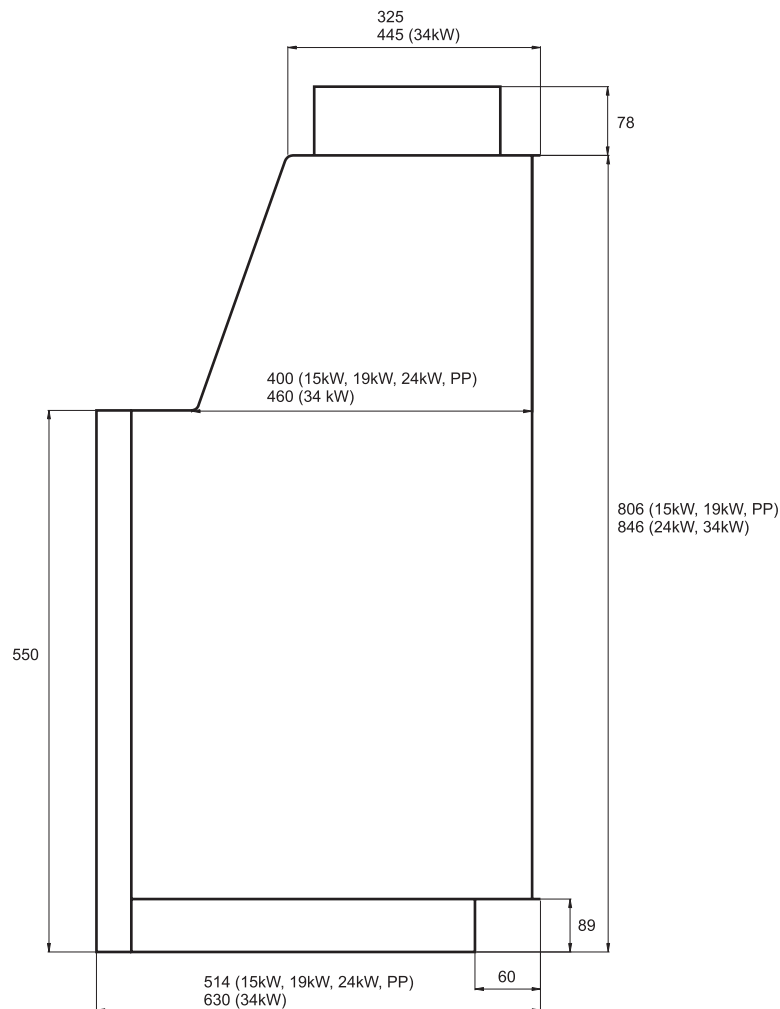

# Wymiary wkładu kominkowego typu: PL-190 i PP-190

www.lechma.com.pl

UWAGA: Podane wymiary wkładów nie uwzględniają ramki drzwiczek. Grubość ramki drzwiczek = 4 cm