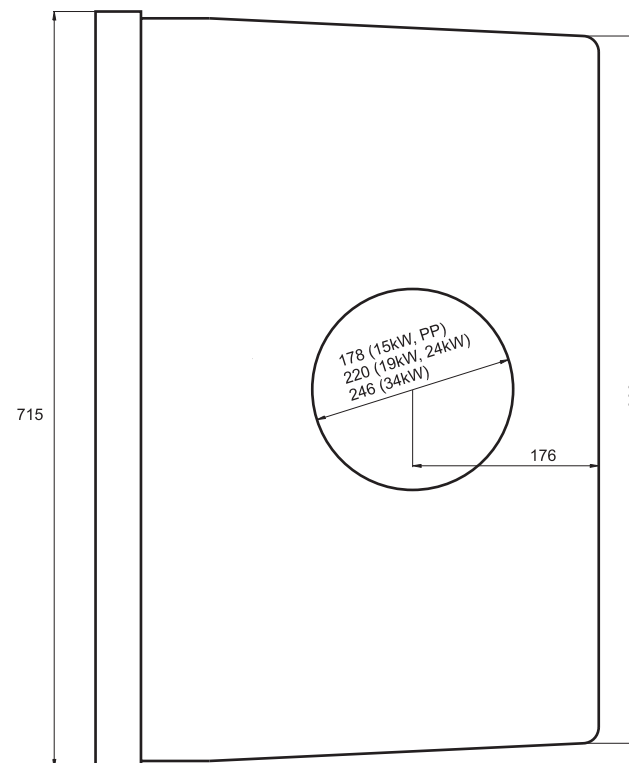

# Wymiary wkładu kominkowego typu: PL-190 i PP-190

www.lechma.com.pl

UWAGA: Podane wymiary wkładów nie uwzględniają ramki drzwiczek. Grubość ramki drzwiczek = 4 cm