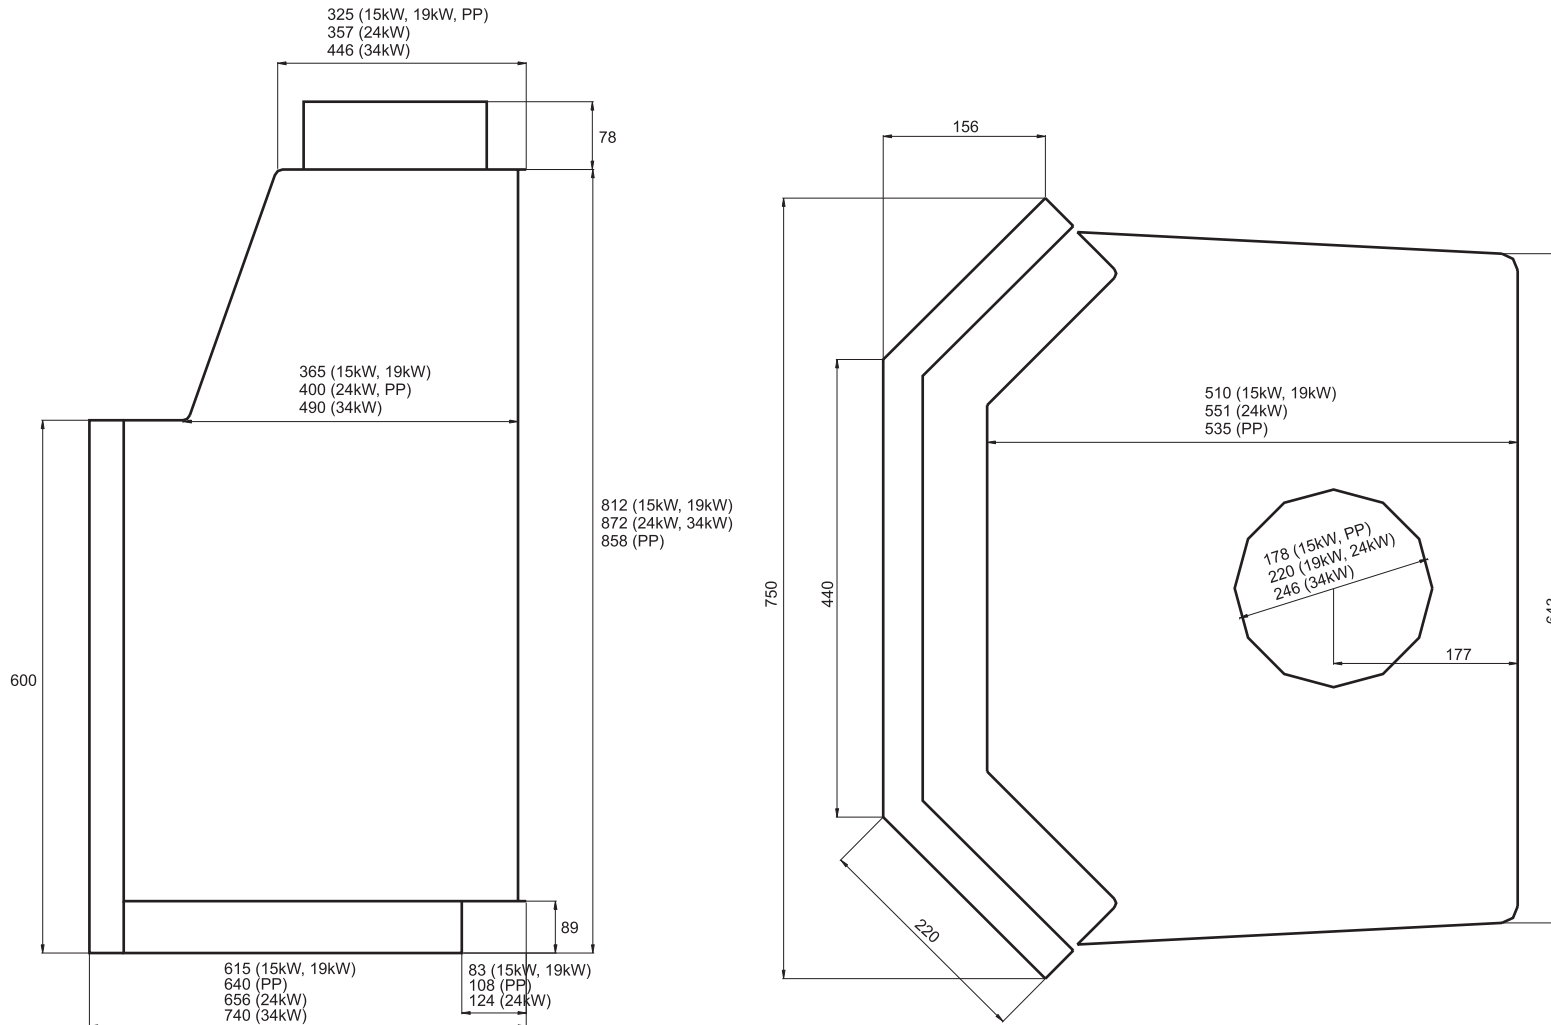

# Wymiary wkładu kominkowego typu: PL-190 i PP-190 Pryzma

www.lechma.com.pl

UWAGA: Podane wymiary wkładów nie uwzględniają ramki drzwiczek. Grubość ramki drzwiczek = 4 cm